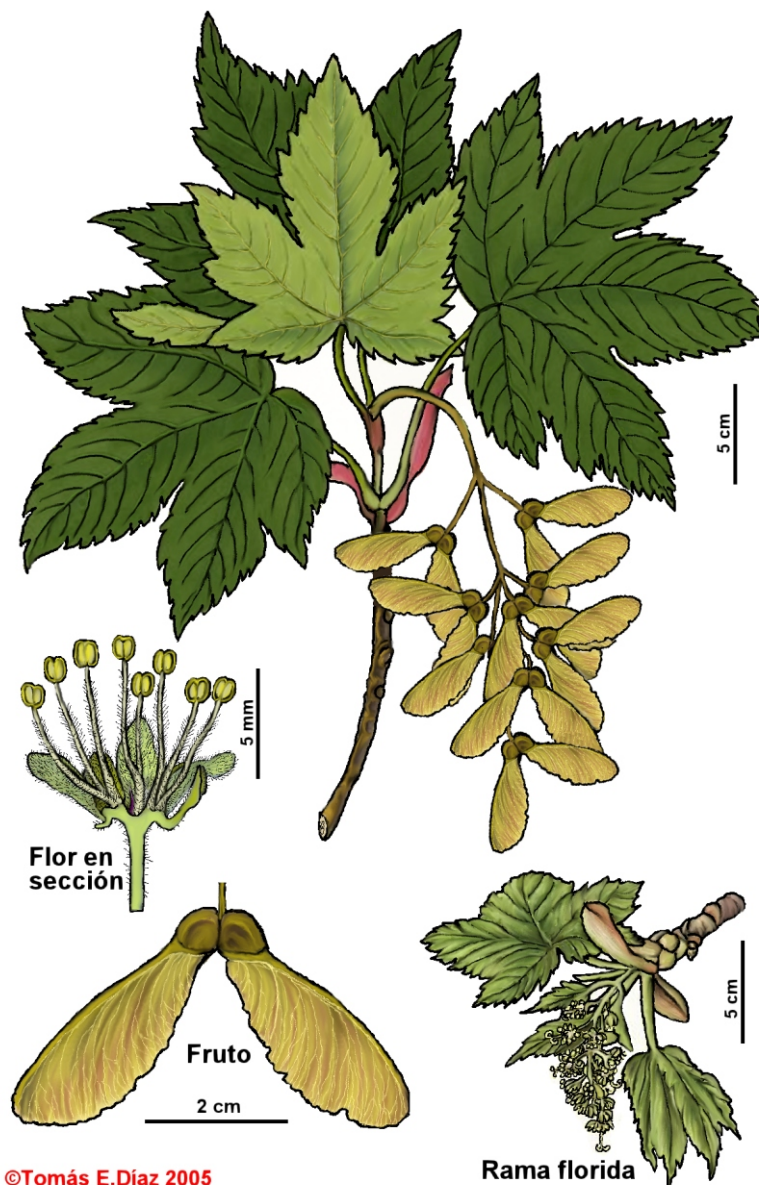

Acer pseudoplatanus L.

Arce, plágano, pladairo

Familia: Sapindaceae

Especie característica del bosque de ribera

Hábitat de Interés Comunitario 91E0*

Árbol de hasta 30 m de altura, hojas palmadas, frutos tipo sámara que se dispersan por el viento. Llegan a vivir 300 años.