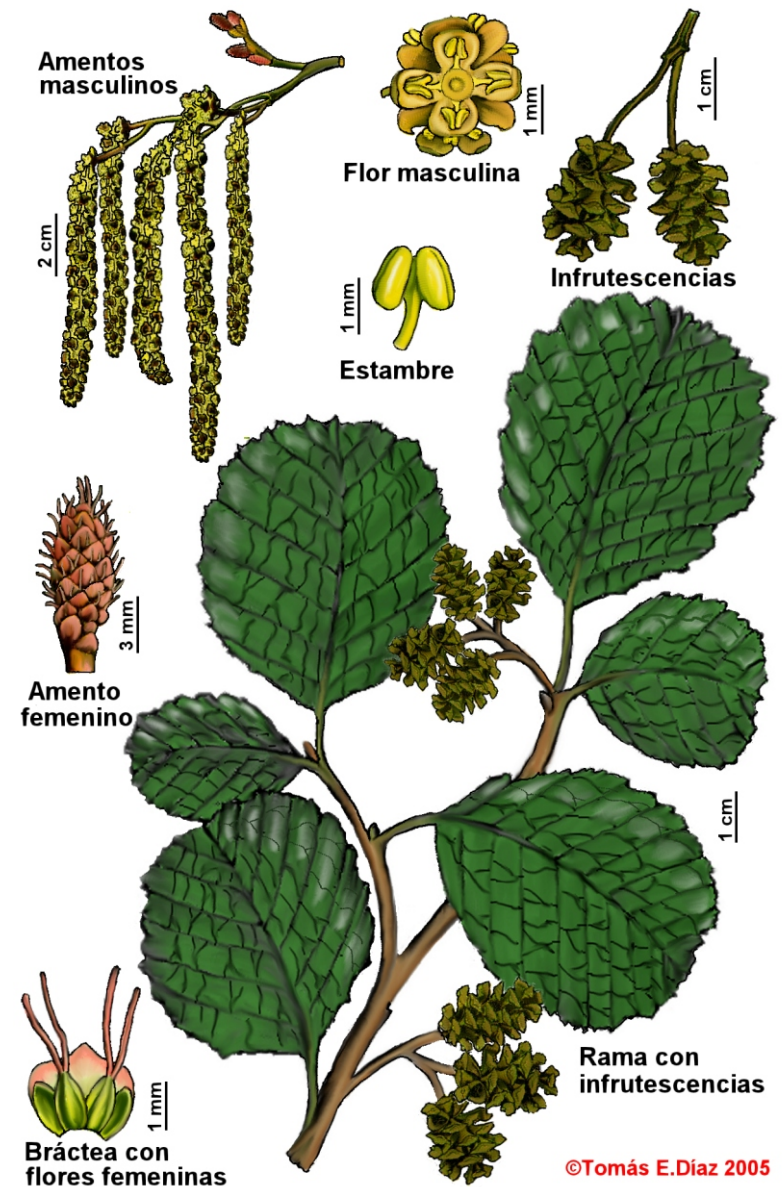

# *Alnus glutinosa* (L.) Gaertn.

Aliso, humeiro, ameneiro

Familia: Betulaceae

Especie característica del bosque de ribera

Hábitat de Interés Comunitario 91E0\*

Árbol de hasta 25 m de altura, hojas obovadas, flores masculinas y femeninas en un mismo individuo. Sus raíces fijan el suelo de las riberas.