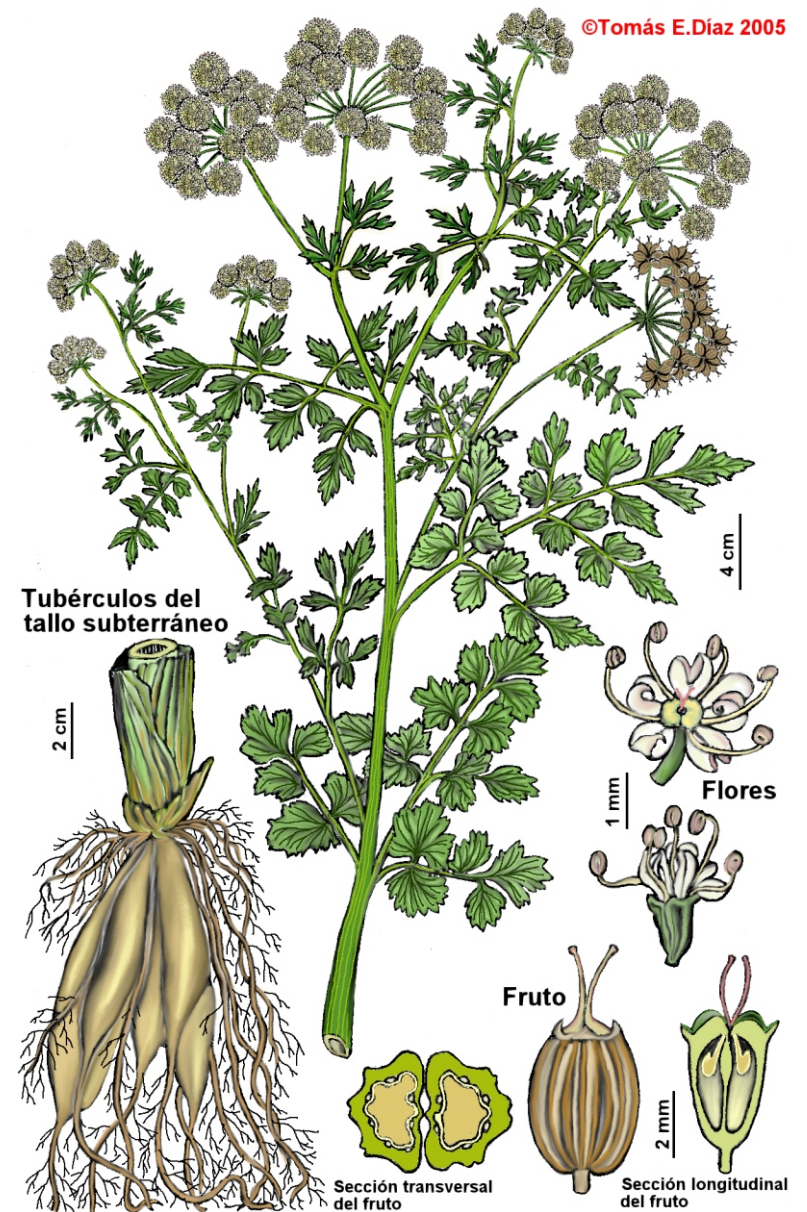

Oenanthe crocata L.

Nabo del diablo, Pé de boi

Familia: Apiaceae

Especie característica del bosque de ribera

Hábitat de Interés Comunitario 91E0*

Planta herbácea perenne, con raíces tuberosas y tallos con surcos. Hojas compuestas, de más de 30 cm. Flores pequeñas y blancas, organizadas en umbelas de más de 15 cm de diámetro. Tóxica.