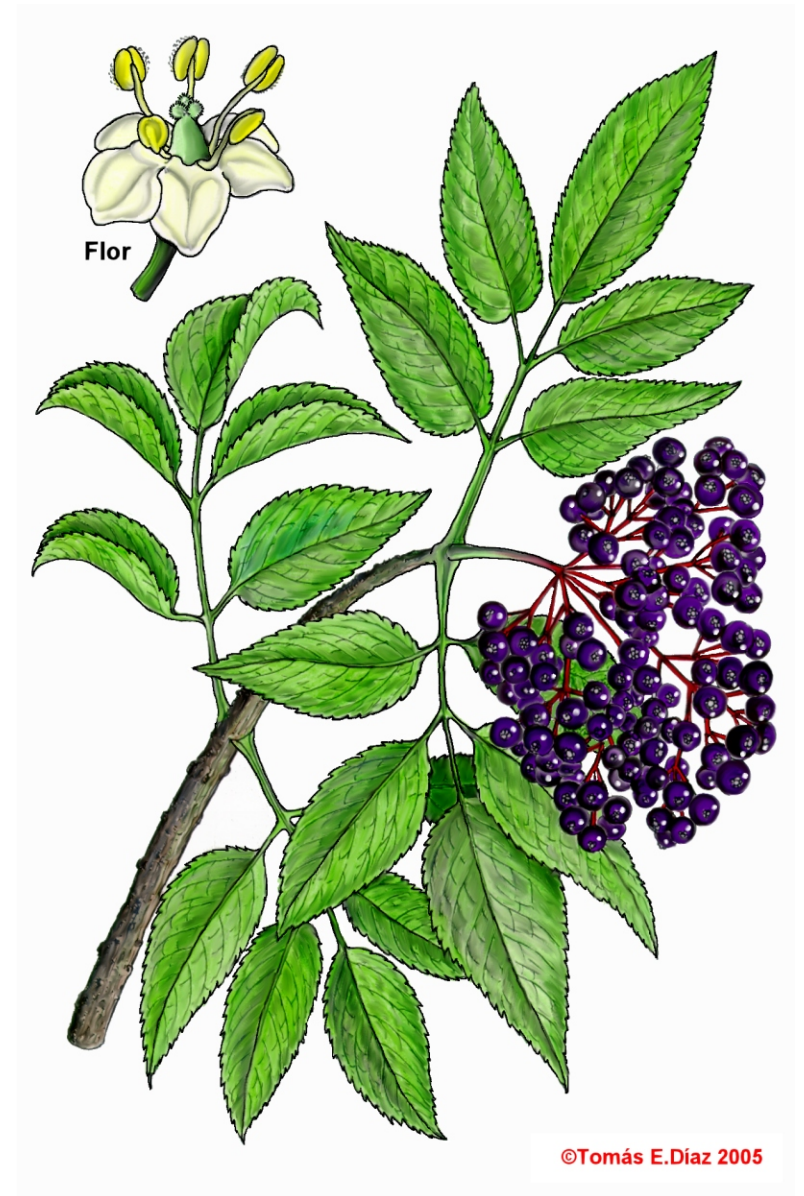

Sambucus nigra L.

Sauco, sabugu, sabugueiro

Familia: Viburnaceae

Especie característica del bosque de ribera

Hábitat de Interés Comunitario 91E0*

Arbusto de más de 5 m, con tallos ramificados en la base y médula blanca. Hojas compuestas de hasta 30 cm. Inflorescencias de más de 20 cm de diámetro compuestas por más de 300 flores blancas.